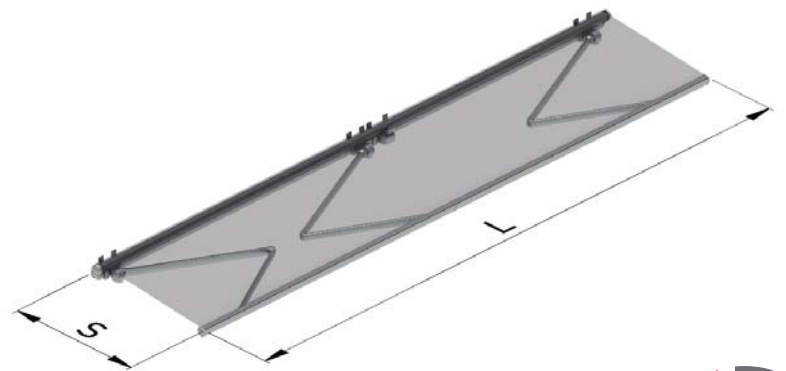

9,00 width x 4 projection (m) + 2 central supports
9,00 breite x 4 projektion (m) + 2 zentrale Unterstüztzungen
9,00 largeur x 4 projection (m) + 2 supports centraux

4 arms • bracci • braços

12,00 width x 4 projection (m) + 3 central supports
12,00 breite x 4 projektion (m) + 3 zentrale Unterstüztzungen
12,00 largeur x 4 projection (m) + 3 supports centraux

Compatibility

Kompatibilität • Compatibilité

CE
EN 13561
CLASS II
Klasse • Classe

Distinguished by

Besondere Differenz • Est différencié par

- Profile terminals with a curved and functional look.
- Innovative Arko arm with strap, projection up to 4 metres.
- Easy access front arm regulation.
- Hidden wares.
- Aluminium covers.
- Charge profile prepared for LED lighting.
- 50 x 50 mm square profile.

- Stangenabschlüsse mit geschwungenem, funktionalem Design.
- Innovativer Arm Arko mit Band, mit bis zu 4 m Ausfall.
- Leicht zugängliche frontale Armregulierung.
- Verborgenes Schraubenmaterial.
- Verschlusskappen aus Aluminium.
- Ausfallprofil für mögliche LED-Beleuchtung.
- Quadratische Stange (50 x 50 mm).

- Supports de tube enrouleur avec une courbure esthétique et fonctionnelle.
- Bras Arko innovant avec une sangle textile et une projection maximale de 4 mètres.
- Accès facile du réglage des bras.
- Visserie cachée.
- Obturateurs en aluminium.
- Barre de charge conçue pour intégrer un éclairage LED.
- Barre carrée de 50 x 50 mm.